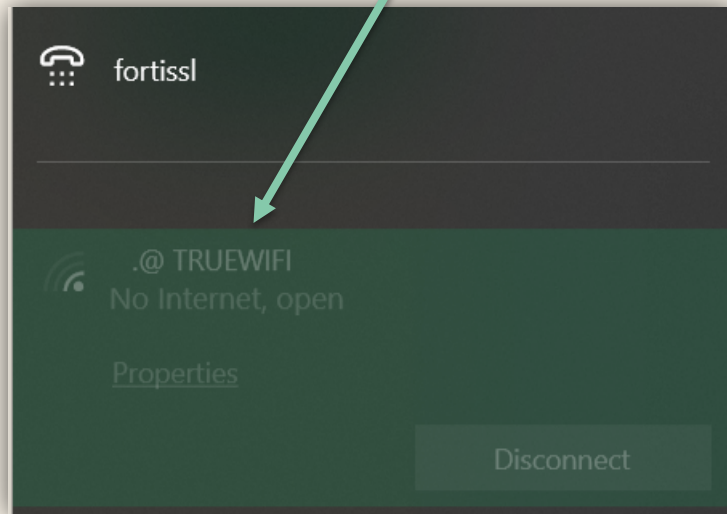

# การเชื่อมต่อเครือข่าย Wi-Fi True

true move H | WiFi

เข้าสู่ระบบ

หมายเลขทรูมูฟ เอช / กรูโอดี / ชื่อผู้ใช้งาน

รหัสผ่าน

ลูกค้าทรูมูฟ เอช รับรหัสผ่าน กด \*871\*4#

เข้าสู่ระบบ

เข้าสู่ระบบด้วยQRCode      ลืมรหัสผ่าน

.@TRUEWIFI

กด \*871\*4# โทรออก รอ sms เข้า

**true move H | WiFi**

**เข้าสู่ระบบ**

หมายเลขทรูมูฟ เอช / ทรูโอดี / ชื่อผู้ใช้งาน

รหัสผ่าน

ลูกค้าทรูมูฟ เอช รับรหัสผ่าน กด \*871\*4#

**เข้าสู่ระบบ**